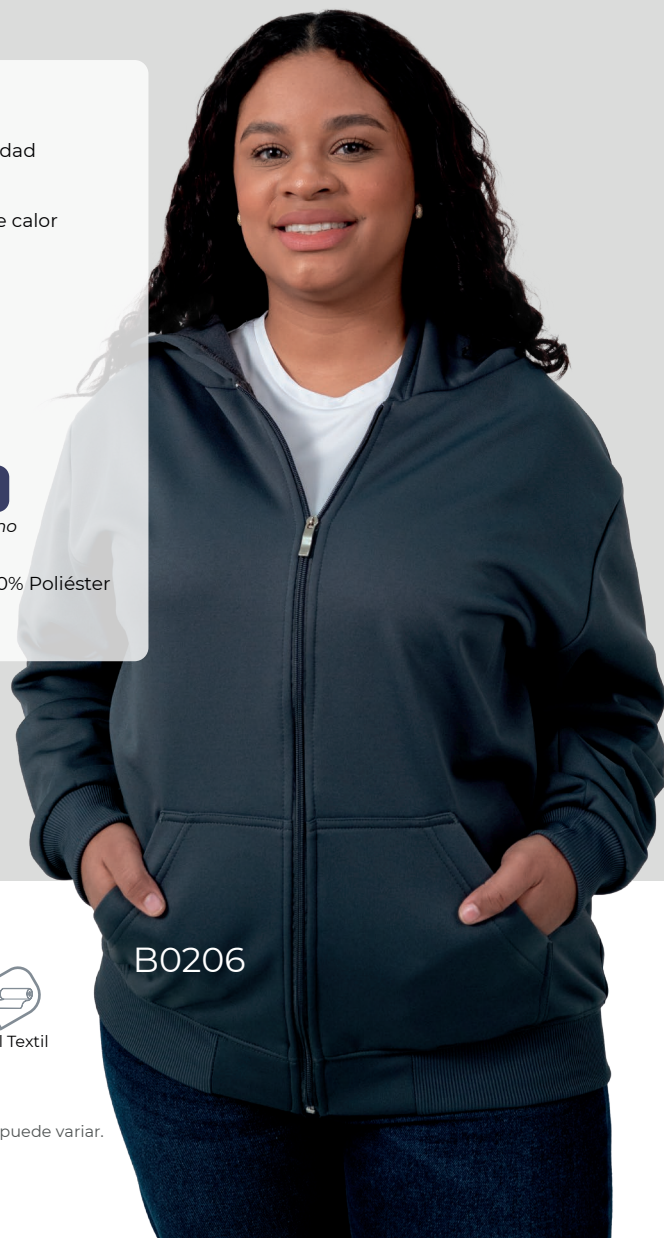

SUDADERA

ABIERTA

Confeccionada para ajustarse a tu día a día ya sea con un look casual o deportivo.

Detalles:

- Suavidad y comodidad
- Mayor durabilidad
- Buena retención de calor
- Bolsillos y capucha
- Cierre metálico

Tallas:

Unisex: XCH - 7XG

Disponible en:

Composición: 100% Poliéster

Gramaje: 230 GSM

Detalles:

- Suavidad y comodidad
- Mayor durabilidad
- Buena retención de calor
- Bolsillos y capucha
- Cierre metálico

Tallas:

Unisex: XCH - 7XG