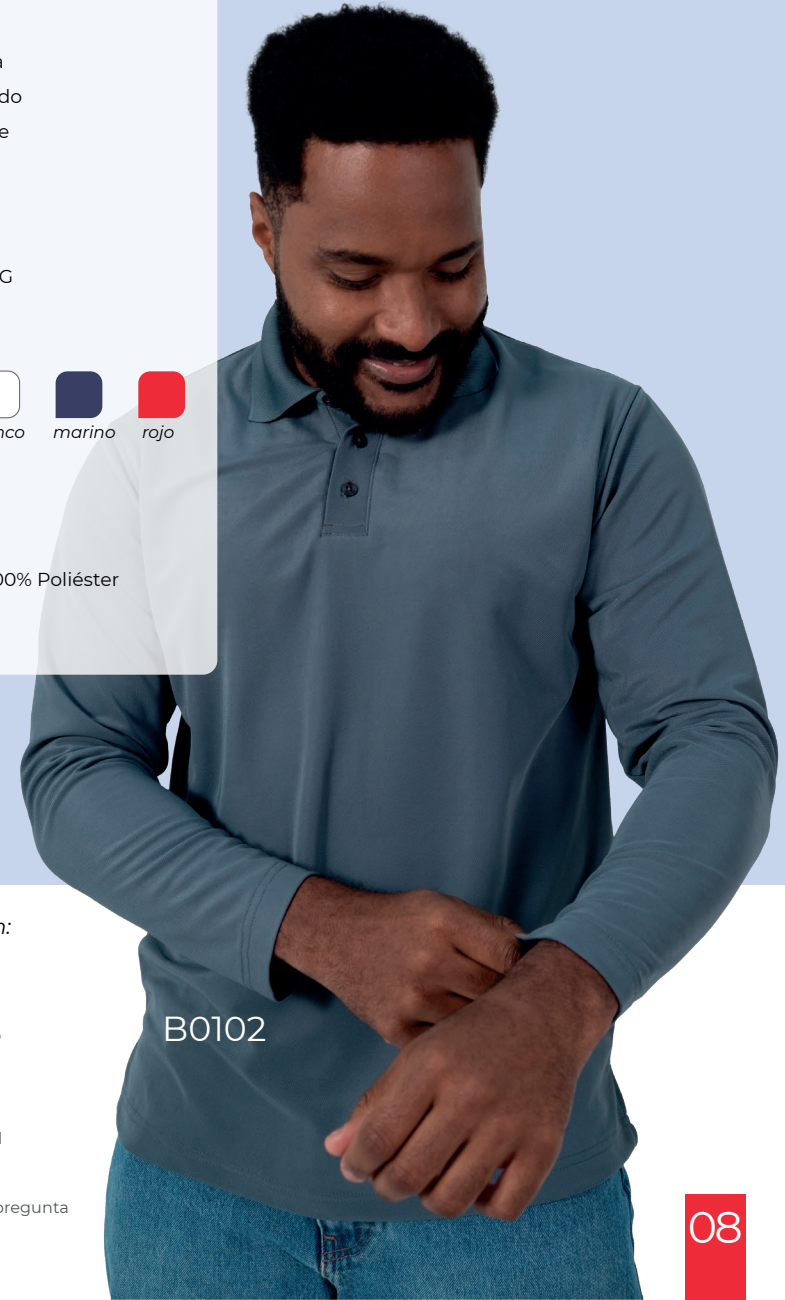

Personalízalo con:

*El color en las prendas puede variar.

Personalízalo con:

*Producto de temporada, pregunta por existencias