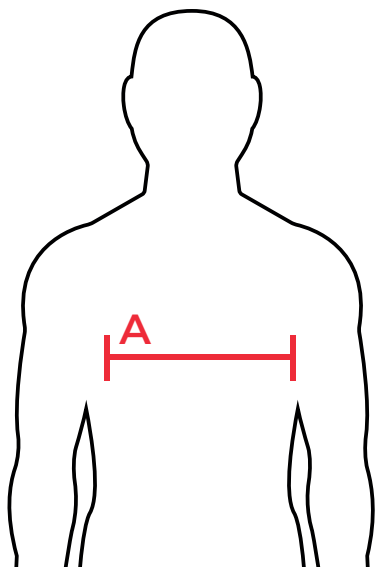

Medidas para dama

Tabla de tallas (cm)

TALLA	XS	S	M	L	XL	2XL	3XL	4XL	5XL	6XL	7XL
A	77-83	84-89	90-95	96-102	103-108	109-114	115-121	122-127	128-133	134-139	140-146

Medidas para Caballero

Tabla de tallas (cm)

TALLA	XS	S	M	L	XL	2XL	3XL	4XL	5XL	6XL	7XL
A	85-90	91-95	96-101	102-108	109-116	117-123	124-130	131-138	139-146	147-153	154-161

MAGTEX

Medidas Unisex

Tabla de tallas (cm)

TALLA	XS	S	M	L	XL	2XL	3XL	4XL	5XL	6XL	7XL
A	85-90	91-95	96-101	102-108	109-116	117-123	124-130	131-138	139-146	147-153	154-161