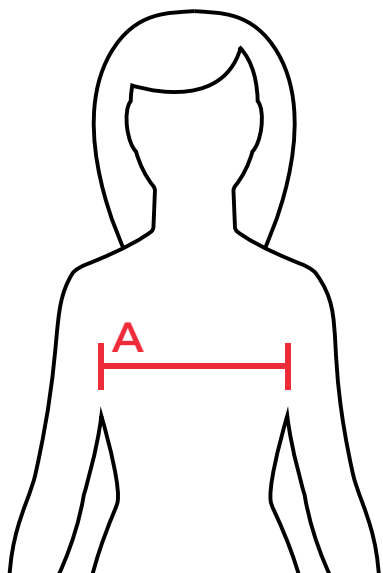

Medidas para dama

Tabla de tallas (cm)

TALLA	XS	S	M	L	XL	2XL	3XL	4XL	5XL	6XL	7XL
A	77-83	84-89	90-95	96-102	103-108	109-114	115-121	122-127	128-133	134-139	140-146

Medidas para Caballero

Tabla de tallas (cm)

TALLA	XS	S	M	L	XL	2XL	3XL	4XL	5XL	6XL	7XL
A	85-90	91-95	96-101	102-108	109-116	117-123	124-130	131-138	139-146	147-153	154-161

MAGTEX

Medidas Unisex

Tabla de tallas (cm)

TALLA	XS	S	M	L	XL	2XL	3XL	4XL	5XL	6XL	7XL
A	85-90	91-95	96-101	102-108	109-116	117-123	124-130	131-138	139-146	147-153	154-161