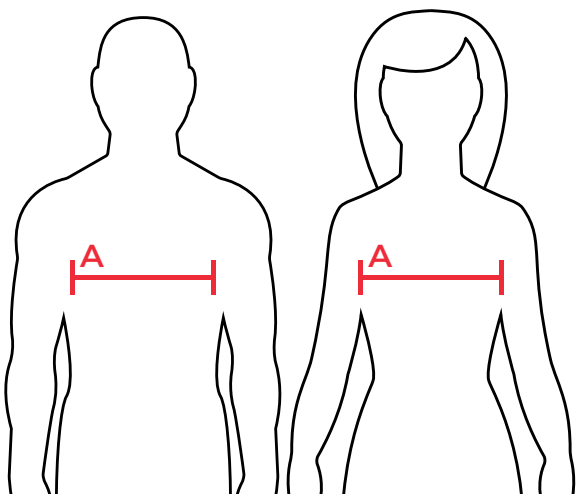

Medidas para dama

Tabla de tallas (cm)

TALLA	XS	S	M	L	XL	2XL	3XL	4XL	5XL	6XL	7XL
A	77-83	84-89	90-95	96-102	103-108	109-114	115-121	122-127	128-133	134-139	140-146

Medidas para Caballero

Tabla de tallas (cm)

TALLA	XS	S	M	L	XL	2XL	3XL	4XL	5XL	6XL	7XL
A	85-90	91-95	96-101	102-108	109-116	117-123	124-130	131-138	139-146	147-153	154-161

MAGTEX

Medidas Unisex

Tabla de tallas (cm)

TALLA	XS	S	M	L	XL	2XL	3XL	4XL	5XL	6XL	7XL
A	85-90	91-95	96-101	102-108	109-116	117-123	124-130	131-138	139-146	147-153	154-161